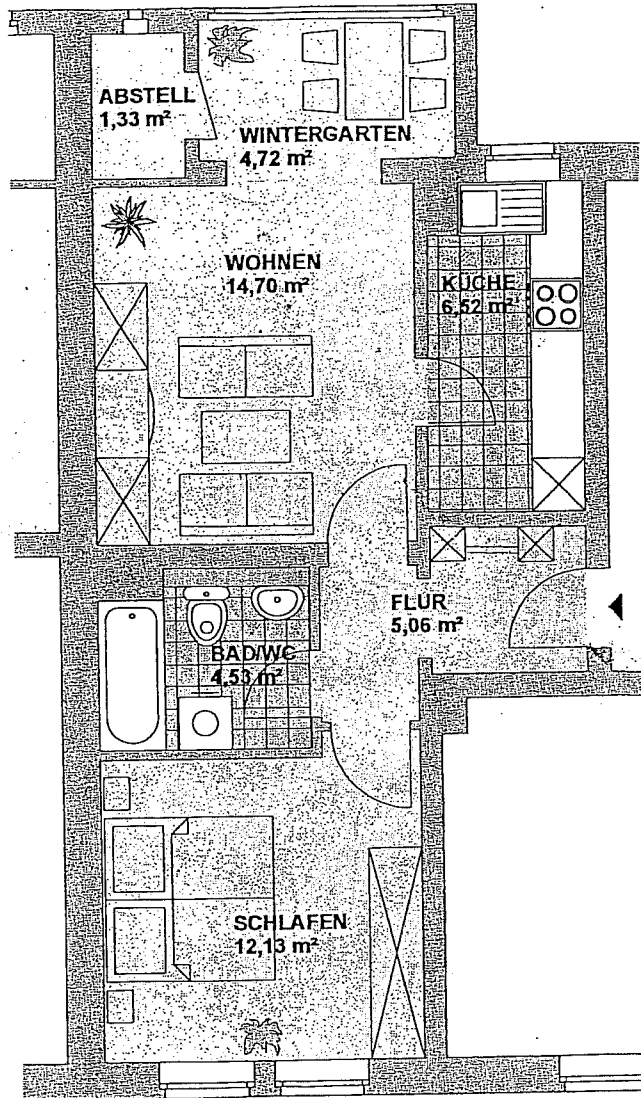

# 2-ZIMMER-WOHNUNG

WOHNUNGSTYP D

Typ	Haus	Geschoß	Wohnfläche
D1	25	EG	48,84 m <sup>2</sup>
D2	25	1.OG	48,99 m <sup>2</sup>
D3	25	2.OG	48,98 m <sup>2</sup>